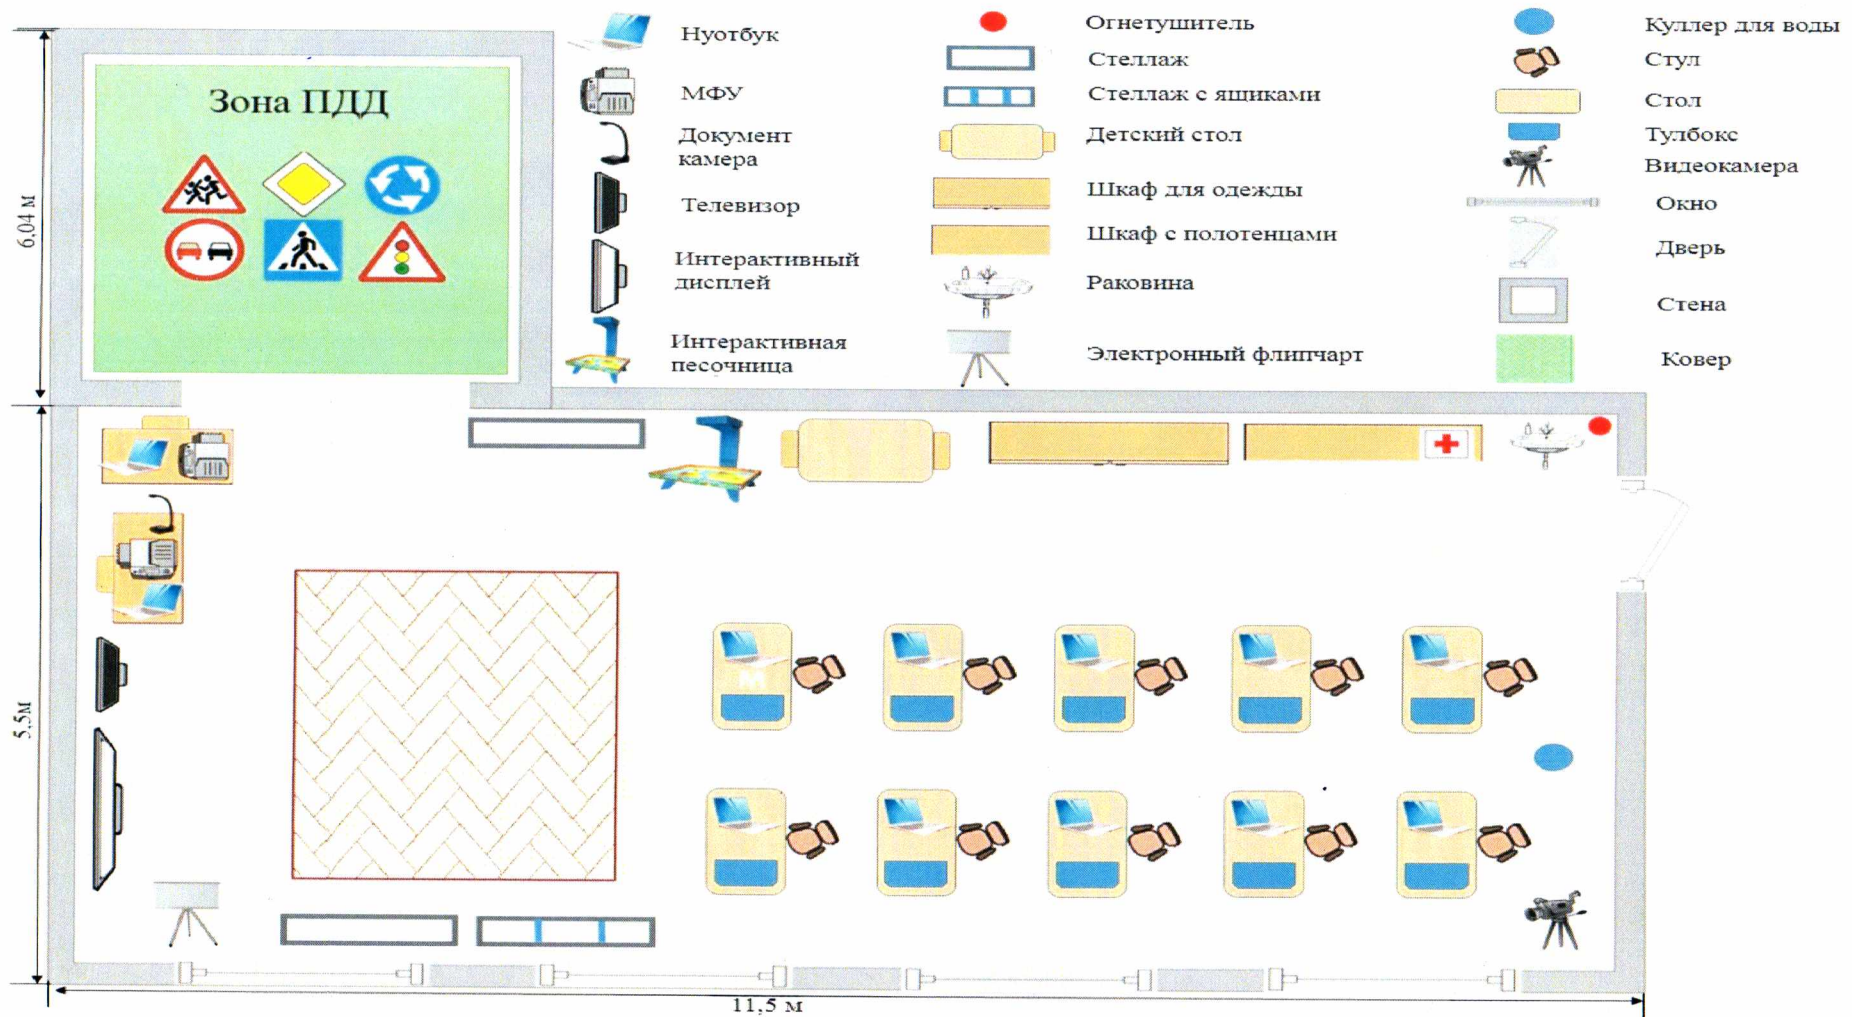

План застройки мастерской по компетенции Дошкольное воспитание