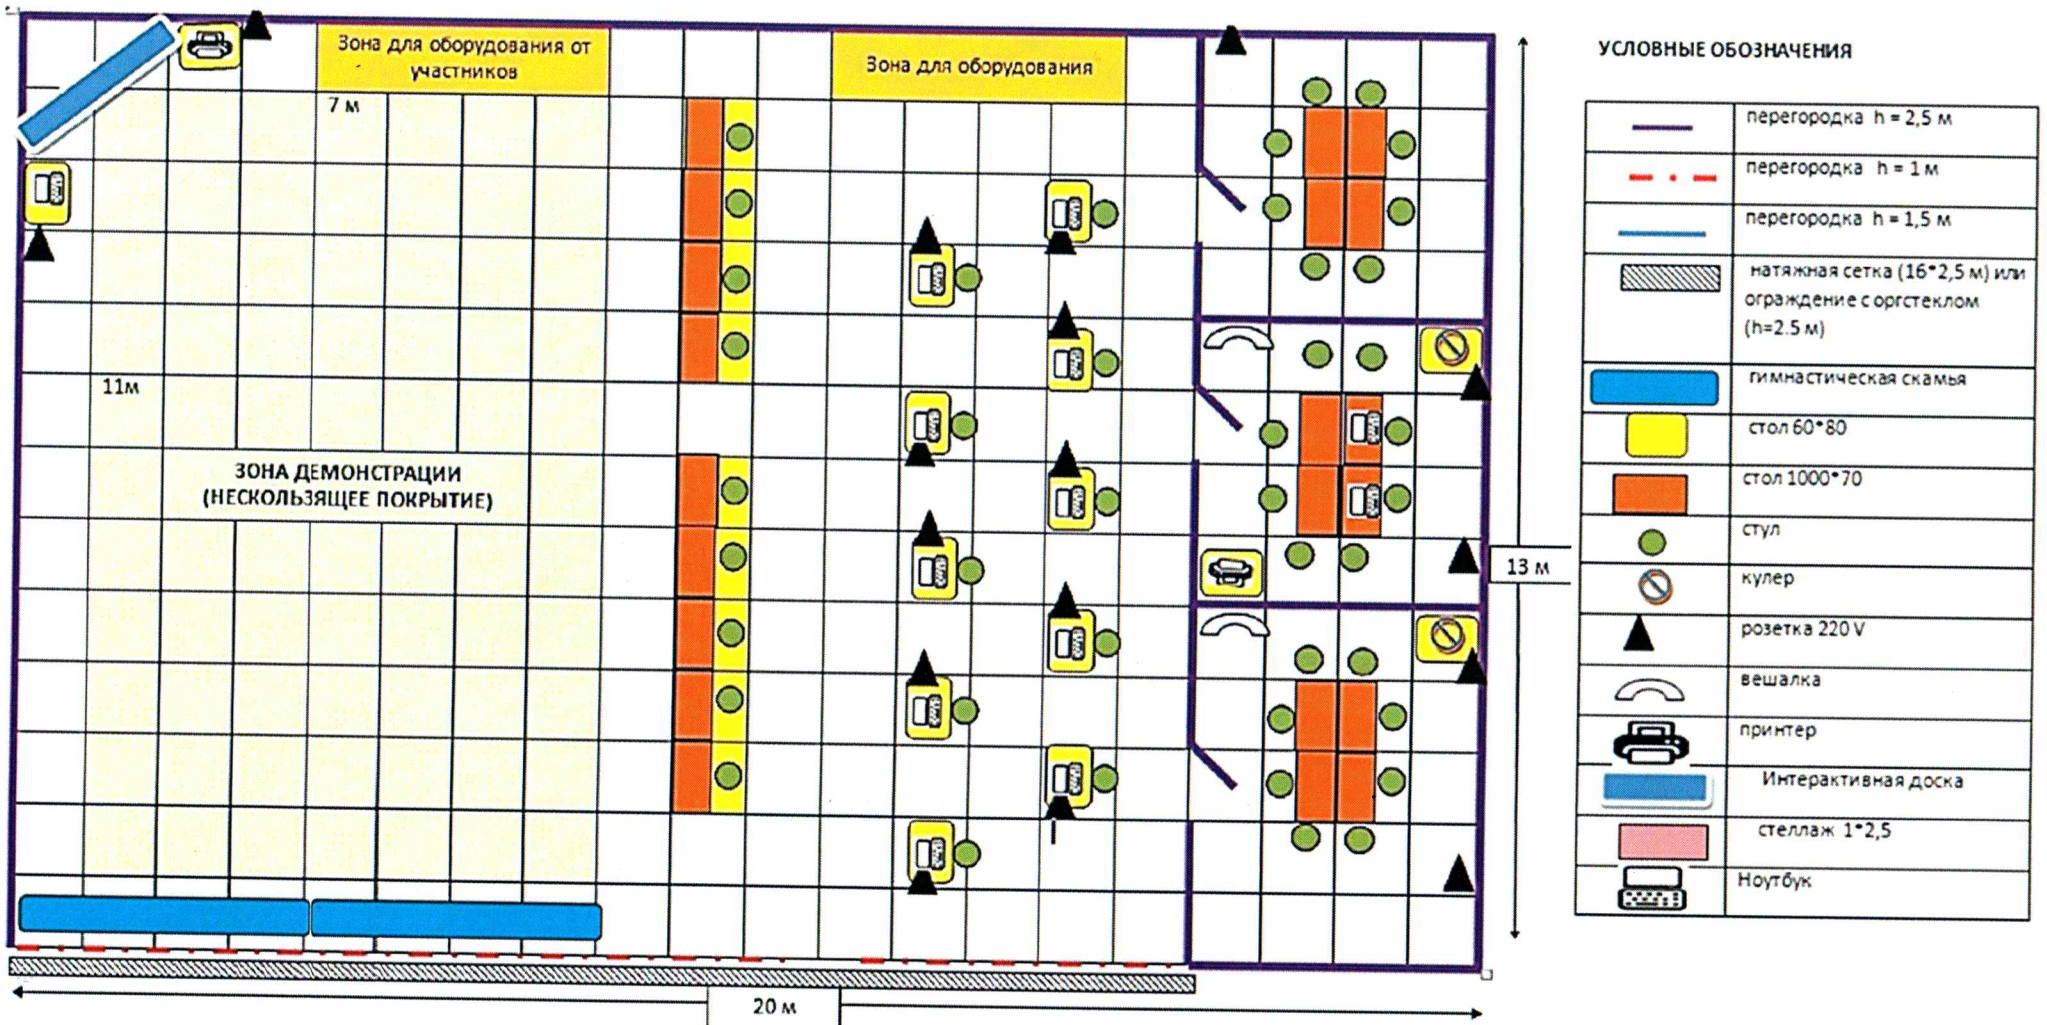

«Утверждаю» _____ Л.Н.Мусина
 Директор ГАПОУ «Арский педагогический колледж им.Г.Тукая»
 Адрес мастерской: Республика Татарстан, г.Арск, ул.Вагизовых, д.14
 Площадь мастерской: 111,74 кв.м.

План застройки мастерской по компетенции Дошкольное воспитание

«Утверждаю» _____ Л.Н.Мусина
 Директор ГАПОУ «Арский педагогический колледж им.Г.Тукая»
 Адрес мастерской: Республика Татарстан, г.Арс, ул.Вагизовых, д.14
 Площадь мастерской: 286,8 кв.м.

План застройки мастерской по компетенции Физическая культура, спорт и фитнес