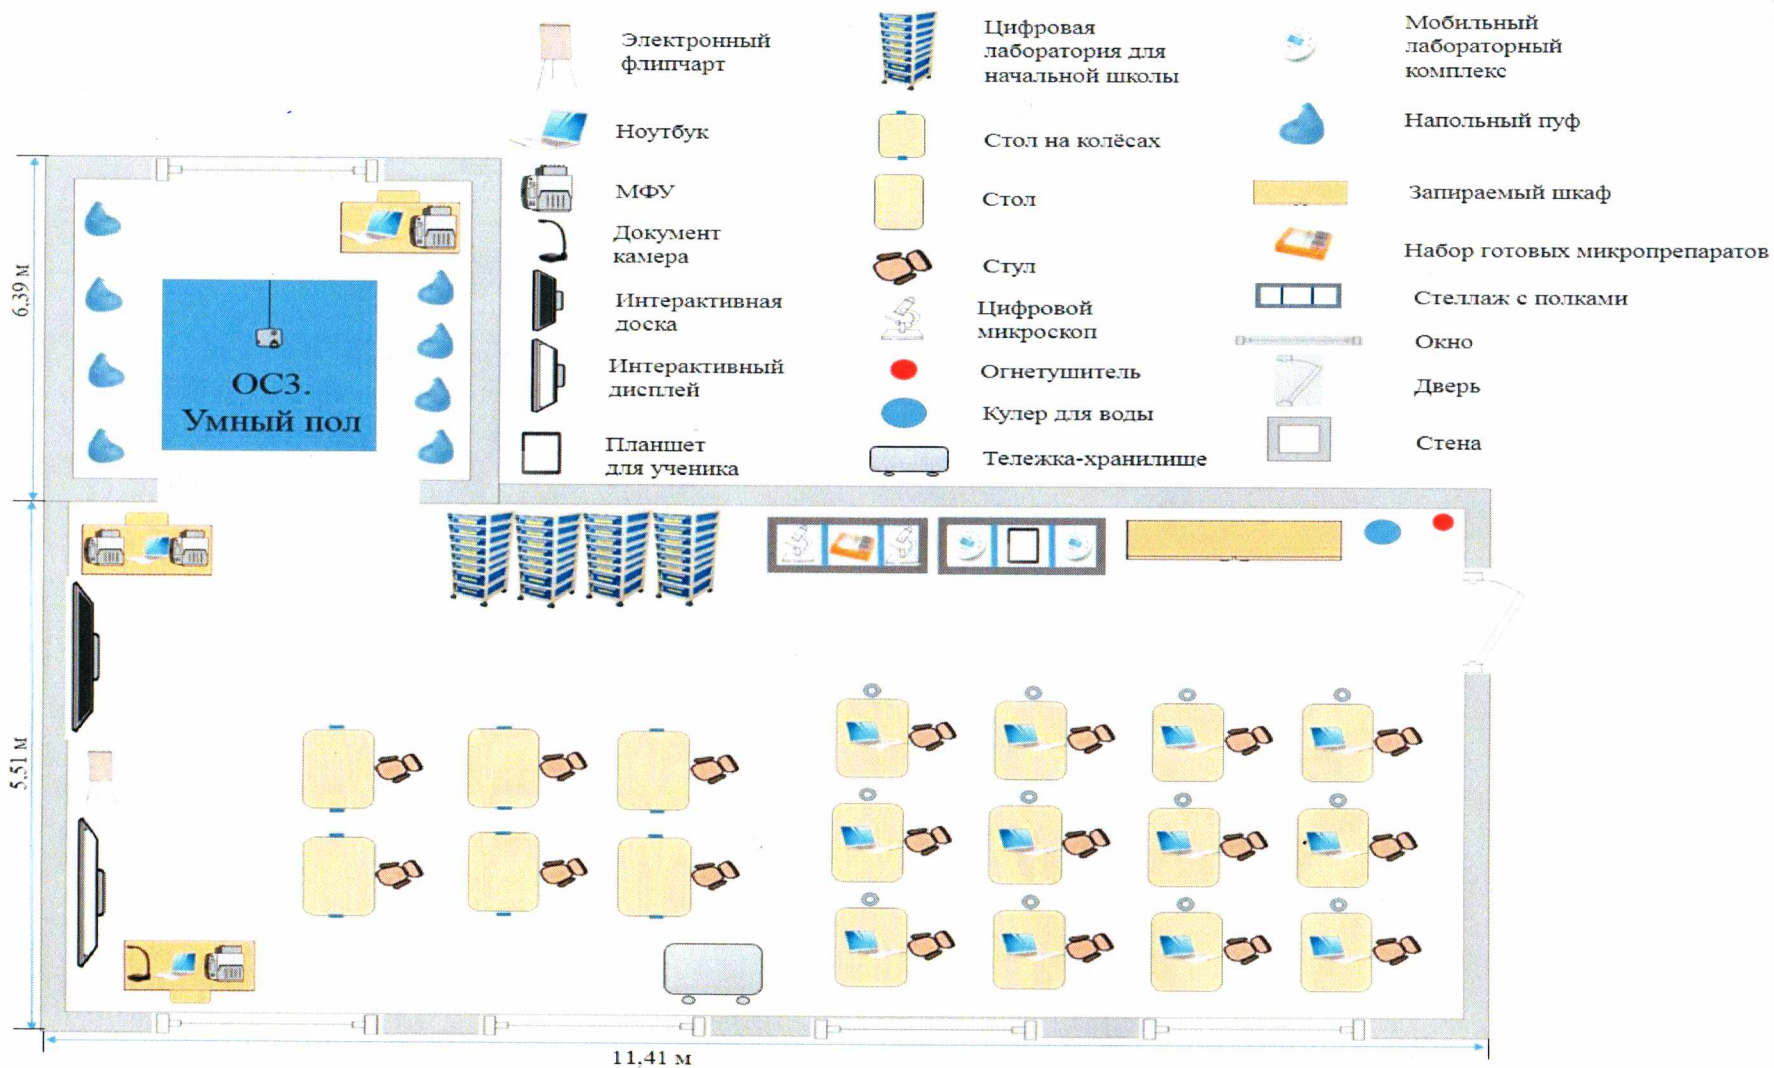

План застройки мастерской по компетенции Преподавание в младших классах