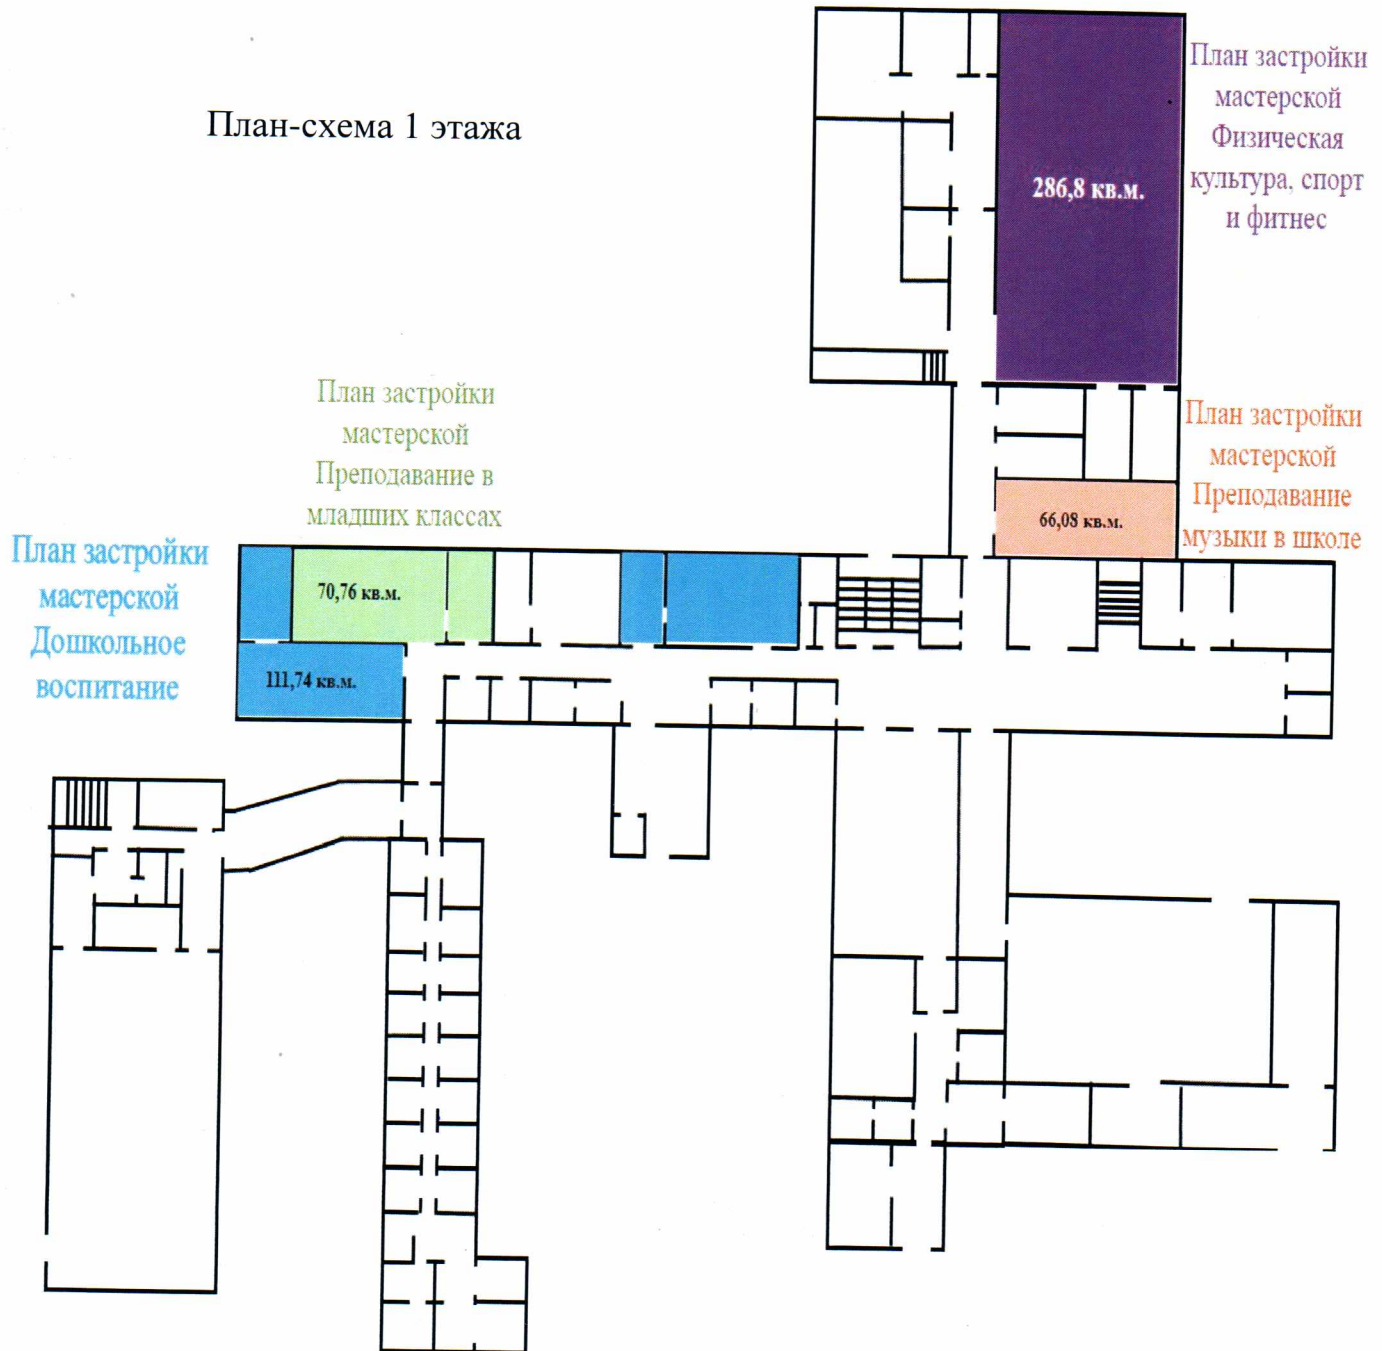

«Утверждаю»

Л.Н.Мусина

Директор ГАПОУ «Арский педагогический колледж им.Г.Тукая»

Адрес мастерской: Республика Татарстан, г.Арск, ул.Вагизовых, д.14

Общая площадь мастерских: 535,38 кв.м.

План-схема 1 этажа

«Утверждаю» _____ Л.Н.Мусина
 Директор ГАПОУ «Арский педагогический колледж им.Г.Тукая»
 Адрес мастерской: Республика Татарстан, г.Арск, ул.Вагизовых, д.14
 Площадь мастерской: 70,76 кв.м.

План застройки мастерской по компетенции Преподавание в младших классах