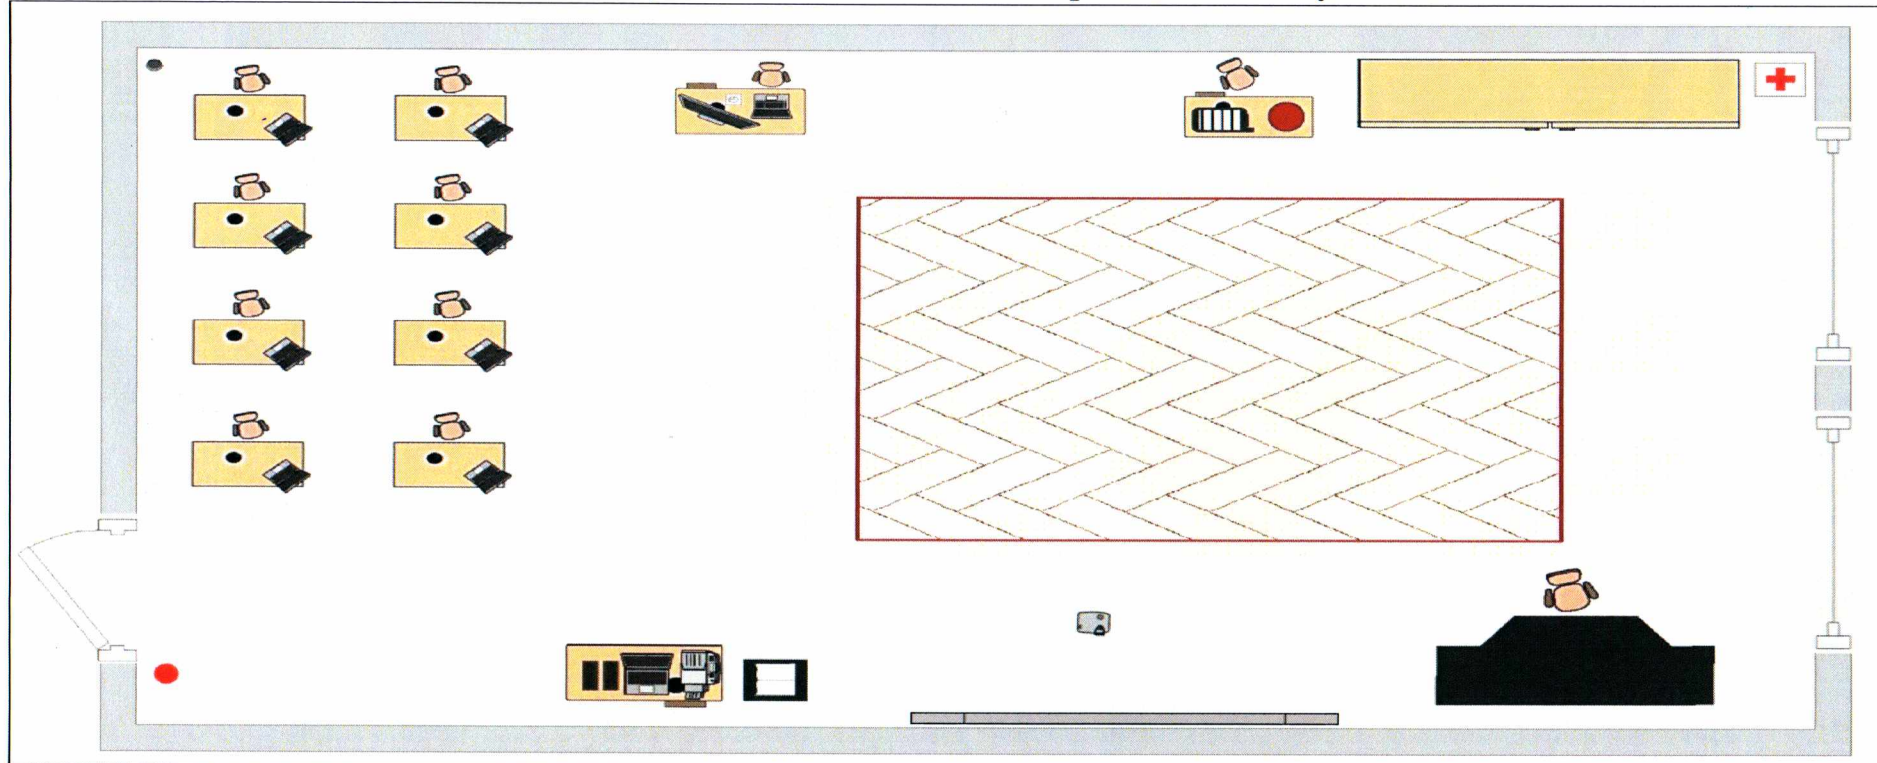

План застройки мастерской по компетенции Преподавание музыки в школе

Стол 110x55 см	Доска	Пюпитр	Окно	Огнетушитель
Стул	Колонки	Баян	Дверь	МФУ
Ковер	ЖК-панель	Комплект шум. инструментов	Шкаф	Ноутбук
Фортепиано	Таймер	Проектор	Аптечка	Корзина для мусора